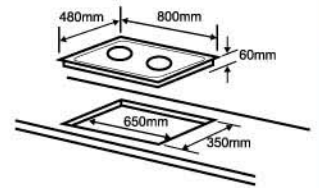

## Built-in Hob Size

**MODEL** : CBH-G7802CL  
**Product Dimension** : 780 x 450 x 65 (W X D X H) mm  
**Built-in Dimension** : 675 x 375 (W X D) mm  
**Safety Device** : NO  
**Flame Output** : 4.5kW

**MODEL** : CBH-G833ELC  
**Product Dimension** : 860 x 500 x 65 (W X D X H) mm  
**Built-in Dimension** : 705 x 405 (W X D) mm  
**Safety Device** : NO  
**Flame Output** : 4.0kW(L/R), 1.1kW (C)