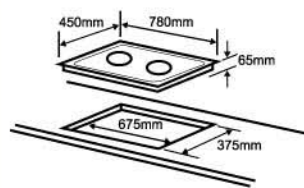

## Built-in Hob Size

**MODEL** : CBH-G7802CL  
**Product Dimension** : 780 x 450 x 65 (W X D X H) mm  
**Built-in Dimension** : 675 x 375 (W X D) mm  
**Safety Device** : NO  
**Flame Output** : 4.5kW

**MODEL** : CBH-G833ELC  
**Product Dimension** : 860 x 500 x 65 (W X D X H) mm  
**Built-in Dimension** : 705 x 405 (W X D) mm  
**Safety Device** : NO  
**Flame Output** : 4.0kW(L/R), 1.1kW (C)